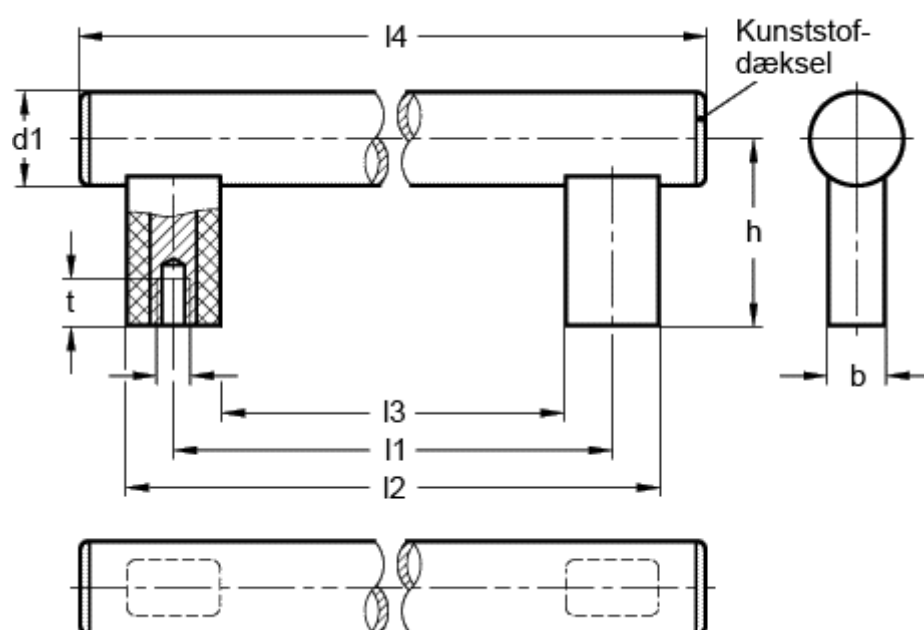

Varenummer: 2011422001

Beskrivelse: E+G Rørgreb GN 666-30-M6-200-NG

Mål

$b = 18$

$t \text{ min} = 15$

$d_1 = 30$

$d_2 = M6$

$h = 60$

$l_1 = 200$

$l_2 = 230$

$l_3 = 170$

$l_4 = 265$